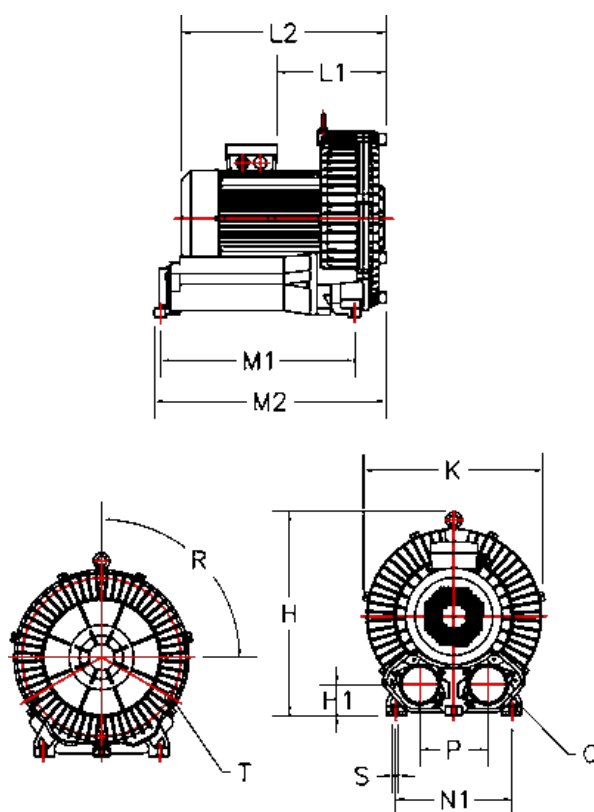

Varenummer: 2761092991321
 Beskrivelse: KLEEblower KB929 13/15 kW
 3x400/690V 50/60Hz Enkeltkammer med Klixon/bimetal

Mål

H = 629	N1 = 360
H1 = 95	P = 210
K = 560	Q = 2-PF 4"
L1 = 337	R (grader) = 3x120
L2 = 631.5	S = 6 x Ø16
M1 = 600	Støjniveau dB 50/60Hz = 76/81
M2 = 715	T = 3 - M12X1,75 - 15 dyb
N = 415	